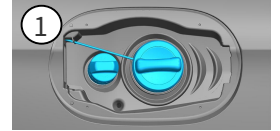

- 
安全氣囊
- 
氣體產生器
- 
安全帶收緊裝置
- 
輔助保護系統 (SRS) 控制單元
- 
主動式行人保護系統
- 
氣壓撐桿 / 氣動彈簧
- 
低電壓電瓶
- 
柴油機 燃油箱

提醒: 詳細訊息請參考 [救援指南](#)。

1. 確認/識別

②

A160d