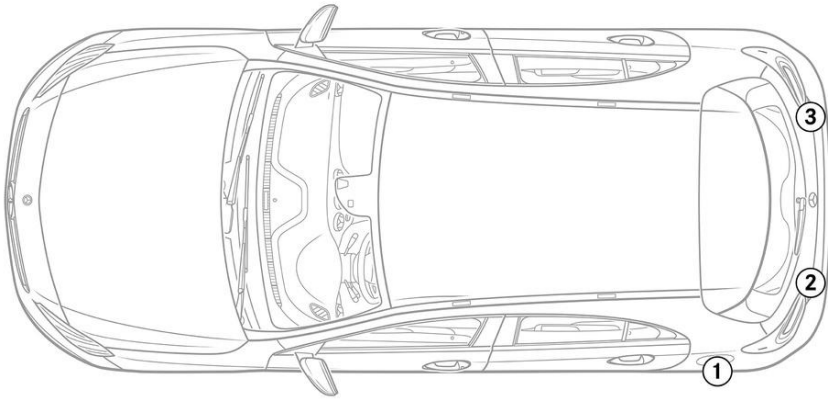

- 
安全氣囊
- 
氣體產生器
- 
安全帶收緊裝置
- 
輔助保護系統 (SRS) 控制單元
- 
主動式行人保護系統
- 
氣壓撐桿 / 氣動彈簧
- 
低電壓電瓶
- 
柴油機 燃油箱

提醒: 詳細訊息請參考 [救援指南](#)。

1. 確認/識別

②
A220d

③
4MATIC