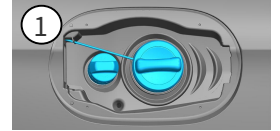

- 
安全氣囊
- 
氣體產生器
- 
安全帶收緊裝置
- 
輔助保護系統 (SRS) 控制單元
- 
主動式行人保護系統
- 
氣壓撐桿 / 氣動彈簧
- 
低電壓電瓶
- 
柴油機 燃油箱

提醒: 詳細訊息請參考 [救援指南](#)。

1. 確認/識別

②
A220d

③
4MATIC