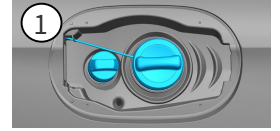

-  安全氣囊
-  氣體產生器
-  安全帶收緊裝置
-  輔助保護系統 (SRS) 控制單元
-  主動式行人保護系統
-  氣壓撐桿 / 氣動彈簧
-  低電壓電瓶
-  柴油機 燃油箱

提醒: 詳細訊息請參考 [救援指南](#)。

1. 確認/識別

②
A200d