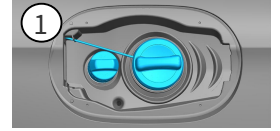

-  安全氣囊
-  氣體產生器
-  安全帶收緊裝置
-  輔助保護系統 (SRS) 控制單元
-  主動式行人保護系統
-  氣壓撐桿 / 氣動彈簧
-  低電壓電瓶
-  柴油機 燃油箱

提醒: 詳細訊息請參考 [救援指南](#)。

1. 確認/識別

②

A180d