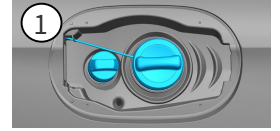

- 
安全氣囊
- 
氣體產生器
- 
安全帶收緊裝置
- 
輔助保護系統 (SRS) 控制單元
- 
主動式行人保護系統
- 
氣壓撐桿 / 氣動彈簧
- 
低電壓電瓶
- 
柴油機 燃油箱

提醒: 詳細訊息請參考 [救援指南](#)。

1. 確認/識別

②

A160d