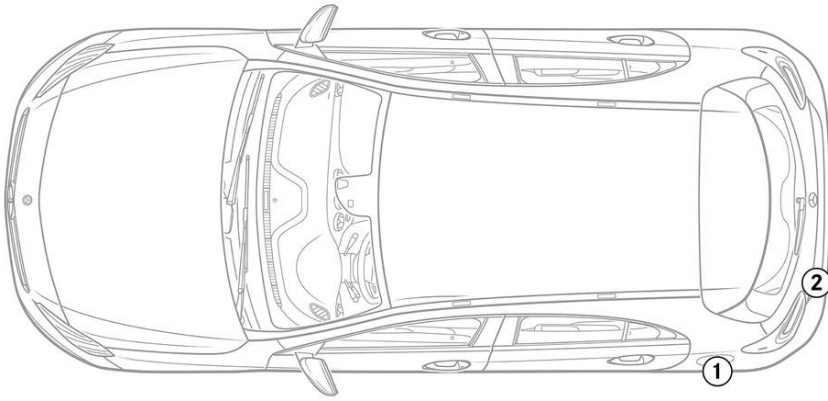

- 
安全氣囊
- 
氣體產生器
- 
安全帶收緊裝置
- 
輔助保護系統 (SRS) 控制單元
- 
主動式行人保護系統
- 
氣壓撐桿 / 氣動彈簧
- 
低電壓電瓶
- 
柴油機 燃油箱

提醒: 詳細訊息請參考 [救援指南](#)。

1. 確認/識別

②

A160d