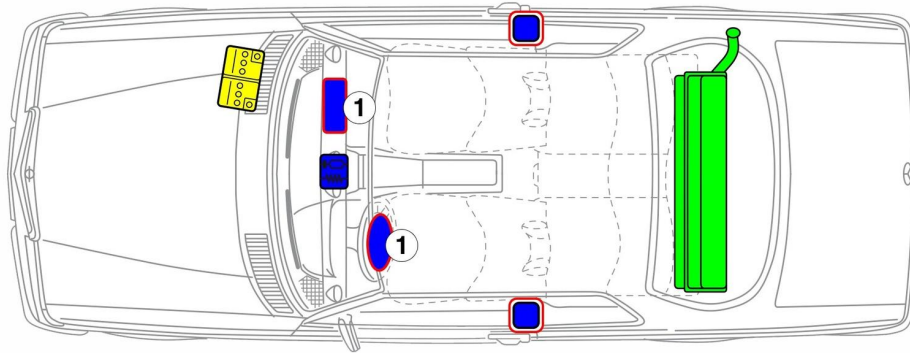

E-Class 車型 123 Coupé, 1977 - 1985

① 自 1980 年起

安全氣囊

安全帶收緊裝置

油箱

乘員防護系統
控制器

12 伏特電瓶

提醒: 詳細訊息請參考 [救援指南](#)。