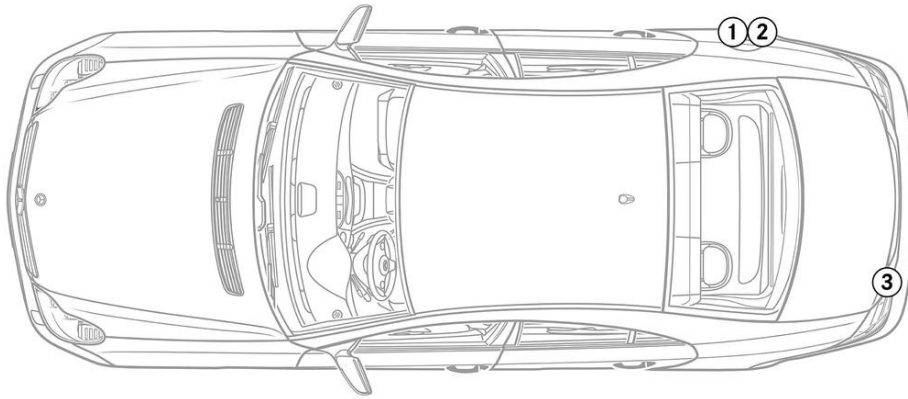

1. Identifikācija / apzīmējums

CLS