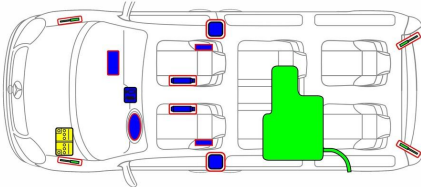

1

2

-  Gaisa spilvens
-  Uzkrātās gāzes ģenerators
-  Drošības jostas nospiegotājs
-  Gāzes amortizators / nospiegotā atspere
-  Degvielas tvertne
-  Noturēšanas sistēmu vadības bloks
-  12 V akumulators