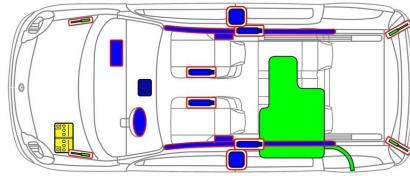

1

2

-  Gaisa spilvens
-  Uzkrātās gāzes ģenerators
-  Drošības jostas nospiegotājs
-  Gāzes amortizators / nospiegotā atspere
-  Degvielas tvertne
-  Noturēšanas sistēmu vadības bloks
-  12 V akumulators