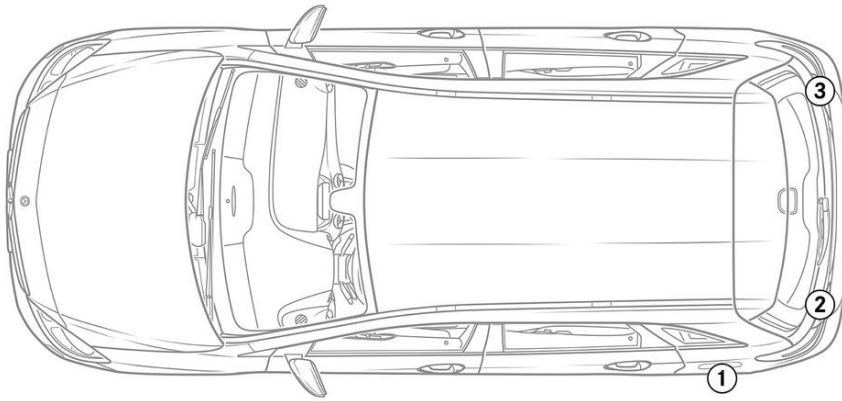

1. Identifikavimas / pripažinimas

B 200