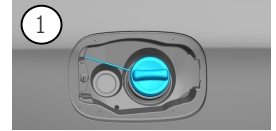

1. Identifikavimas / pripažinimas

2
A160