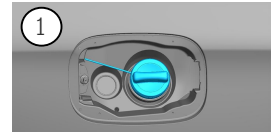

1. Identifikavimas / pripažinimas

2
A220

3
4MATIC