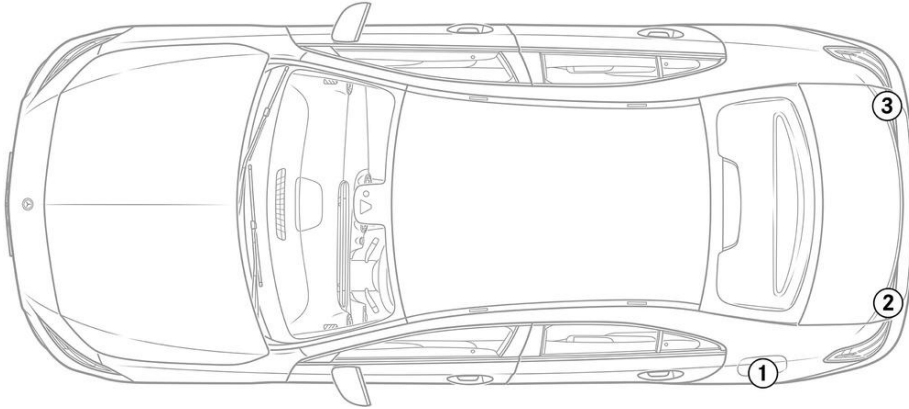

1. Identifikavimas / pripažinimas

2
A220

3
4MATIC