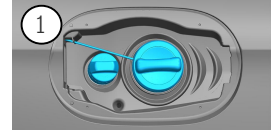

1. Identifikavimas / pripažinimas

2
A220d