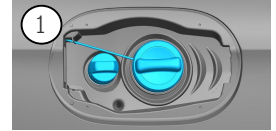

1. Identifikavimas / pripažinimas

2
A220d