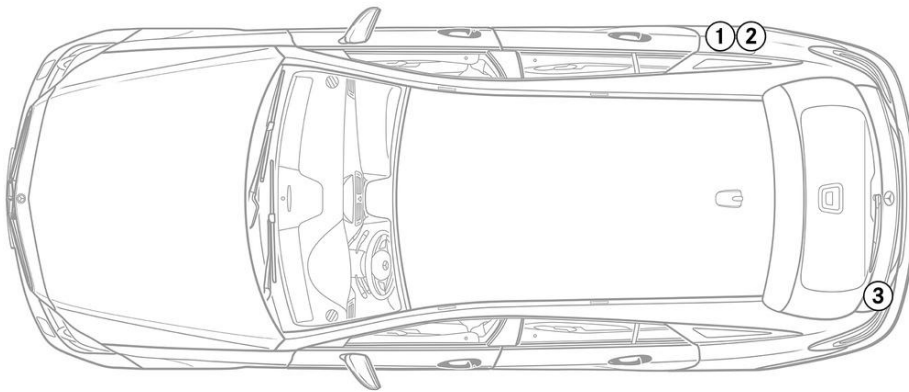

1. Identifikavimas / pripažinimas

CLS