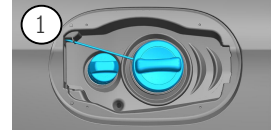

1. Identifikavimas / pripažinimas

CLS