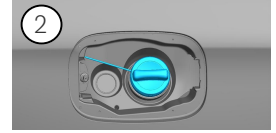

1. Identifikavimas / pripažinimas

CLS