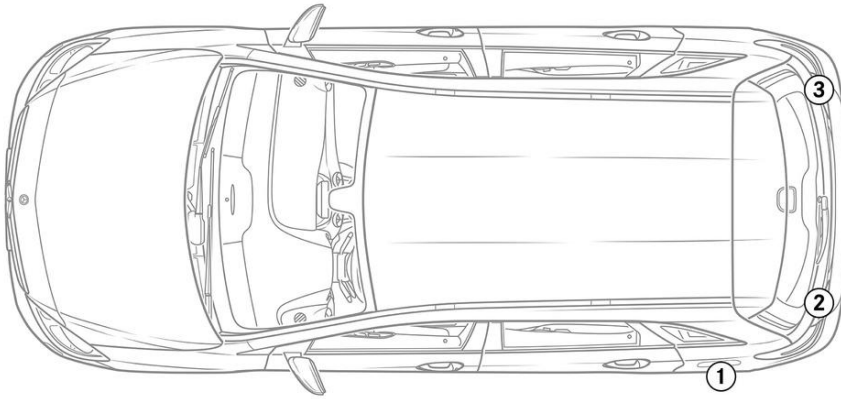

-  에어백
-  가스 발전기
-  안전벨트 센서
-  SRS 컨트롤 유닛
-  가스 압력 댐퍼/프리텐션 스프링
-  저전압 배터리
-  휘발유 연료 탱크
-  가스 탱크 CNG
-  Gas line (generic)

참고 사항: 자세한 내용은 [구조 안내서](#) 참조.

1. 식별/인식

**B 200**