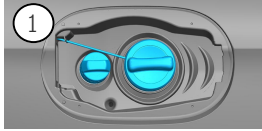

-  에어백
-  가스 발전기
-  안전벨트 텐서
-  SRS 컨트롤 유닛
-  액티브 보행자 보호 시스템
-  가스 압력 댐퍼/프리텐션 스프링
-  저전압 배터리
-  디젤 연료 탱크

참고 사항: 자세한 내용은 [구조 안내서](#) 참조.

1. 식별/인식

2
A220d