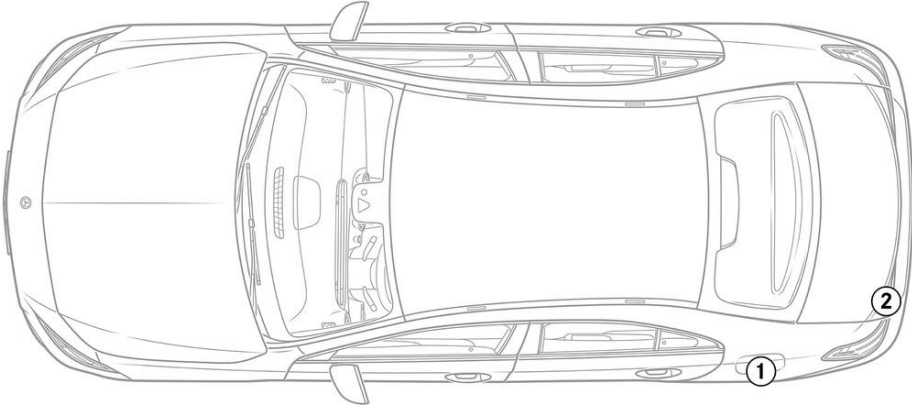

-  에어백
-  가스 발전기
-  안전벨트 텐서
-  SRS 컨트롤 유닛
-  액티브 보행자 보호 시스템
-  가스 압력 댐퍼/프리텐션 스프링
-  저전압 배터리
-  디젤 연료 탱크

참고 사항: 자세한 내용은 [구조 안내서](#) 참조.

1. 식별/인식

2
A220d