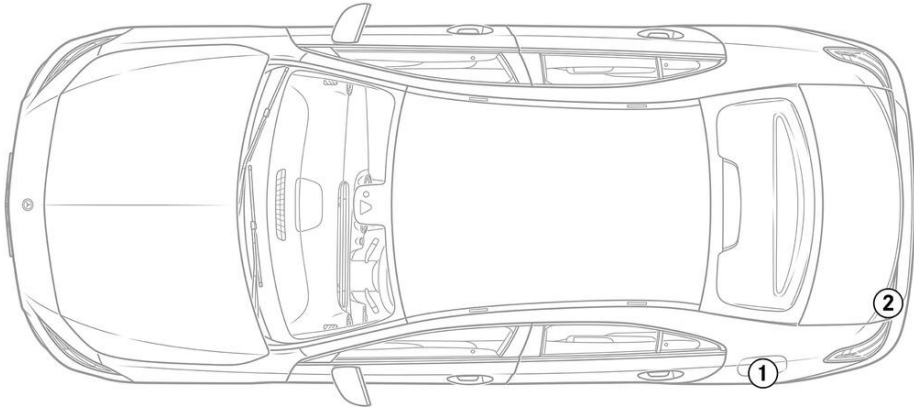

-  에어백
-  가스 발전기
-  안전벨트 텐서
너
-  SRS 컨트롤 유
닛
-  액티브 보행자
보호 시스템
-  가스 압력 댐
퍼/프리텐션 스
프링
-  저전압 배터리
-  디젤 연료 탱크

참고 사항: 자세한 내용은 [구조 안내서](#) 참조.

1. 식별/인식

2

A180d