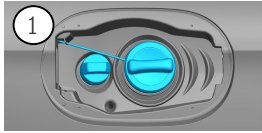

-  에어백
-  가스 발전기
-  안전벨트 텐서
너
-  SRS 컨트롤 유
닛
-  액티브 보행자
보호 시스템
-  가스 압력 댐
퍼/프리텐션 스
프링
-  저전압 배터리
-  디젤 연료 탱크

참고 사항: 자세한 내용은 [구조 안내서](#) 참조.

1. 식별/인식

2

A180d