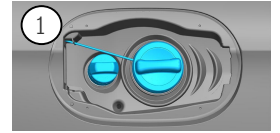

-  에어백
-  가스 발전기
-  안전벨트 텐서너
-  SRS 컨트롤 유닛
-  액티브 보행자 보호 시스템
-  가스 압력 댐퍼/프리텐션 스프링
-  저전압 배터리
-  디젤 연료 탱크

참고 사항: 자세한 내용은 [구조 안내서](#) 참조.

1. 식별/인식

②

A220d

③

4MATIC