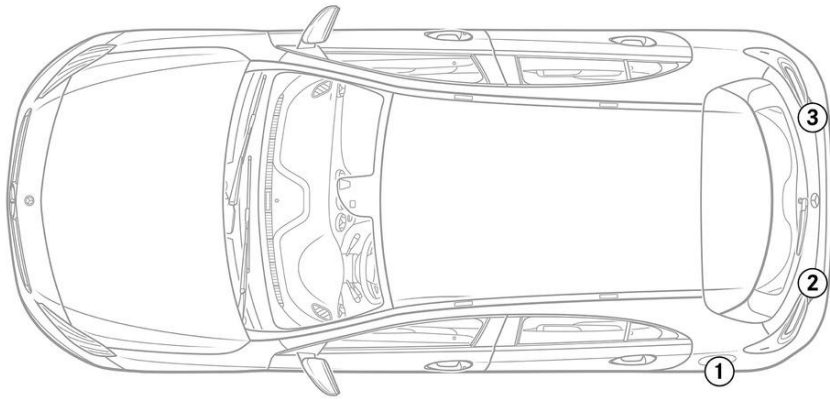

-  에어백
-  가스 발전기
-  안전벨트 텐서너
-  SRS 컨트롤 유닛
-  액티브 보행자 보호 시스템
-  가스 압력 댐퍼/프리텐션 스프링
-  저전압 배터리
-  디젤 연료 탱크

참고 사항: 자세한 내용은 [구조 안내서](#) 참조.

1. 식별/인식

②

A220d

③

4MATIC