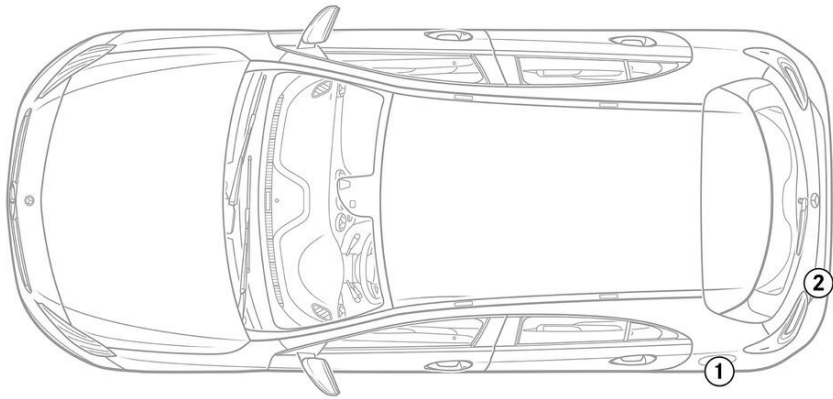

-  에어백
-  가스 발전기
-  안전벨트 텐서
너
-  SRS 컨트롤 유
닛
-  액티브 보행자
보호 시스템
-  가스 압력 댐
퍼/프리텐션 스
프링
-  저전압 배터리
-  디젤 연료 탱크

참고 사항: 자세한 내용은 [구조 안내서](#) 참조.

1. 식별/인식

2

A180d