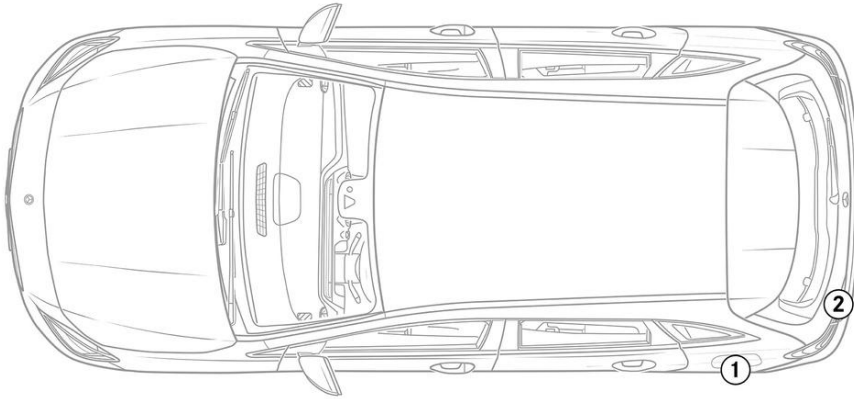

-  エアバッグ
  -  ガス・ジェネレータ
  -  シートベルトプリテンショナー
  -  SRSコントロールユニット
  -  ガスプレッシャスプリング/プリロードスプリング
-  低電圧バッテリー
  -  ガソリン 燃料タンク

注意: 詳しくは、[レスキューガイドライン](#)をご覧ください。

1. 識別/確認

②  
**B160**