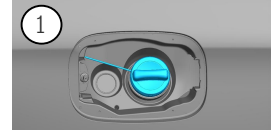

-  エアバッグ
  -  ガス・ジェネレータ
  -  シートベルトプリテンショナー
  -  SRSコントロールユニット
  -  ガスプレッシャスプリング/プリロードスプリング
-  低電圧バッテリー
  -  ガソリン 燃料タンク

注意: 詳しくは、[レスキューガイドライン](#)をご覧ください。

1. 識別/確認

②  
**B160**