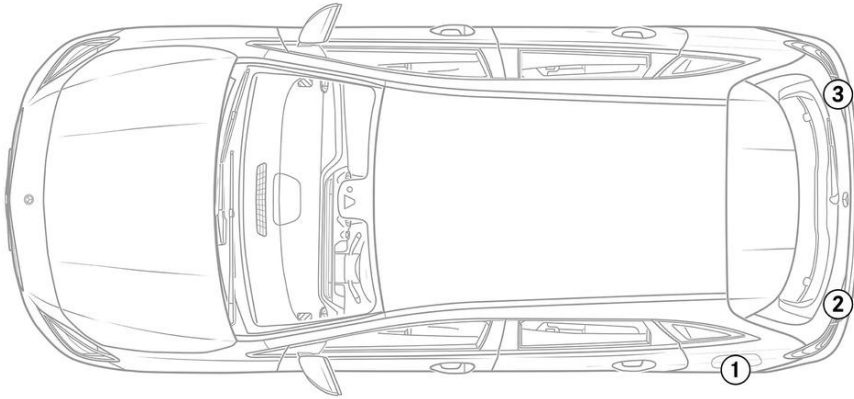

- エアバッグ
- ガス・ジェネレータ
- シートベルトプリテンショナー
- SRSコントロールユニット
- ガスプレッシャスプリング/プリロードスプリング
- 低電圧バッテリー
- ディーゼル 燃料タンク

注意: 詳しくは、[レスキューガイドライン](#)をご覧ください。

1. 識別/確認

②

**B 200d**

③

**4MATIC**