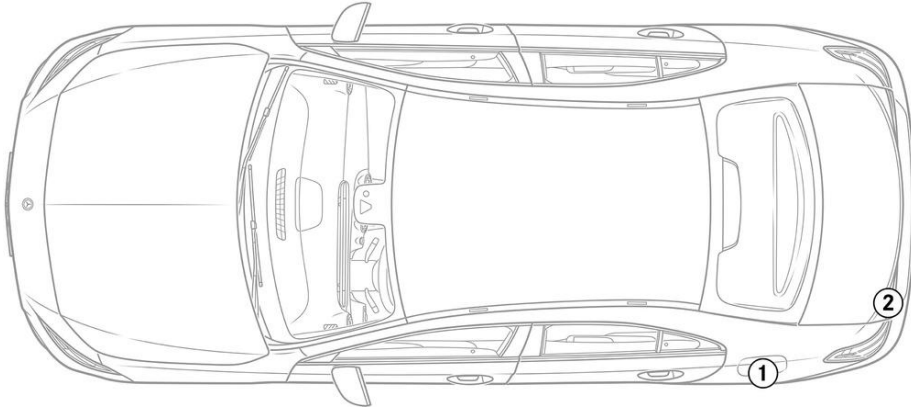

1. 識別／確認

②
A220