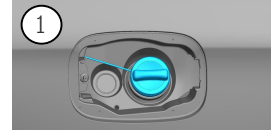

1. 識別／確認

②
A220