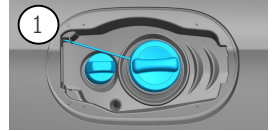

-  エアバッグ
-  ガス・ジェネレータ
-  シートベルトプリテンショナー
-  SRSコントロールユニット
-  アクティブ歩行者保護システム
-  ガスプレッシャスプリング/プリロードスプリング
-  低電圧バッテリー
-  ディーゼル燃料タンク

注意: 詳しくは、[レスキューガイドライン](#)をご覧ください。

1. 識別/確認

②

**A160d**