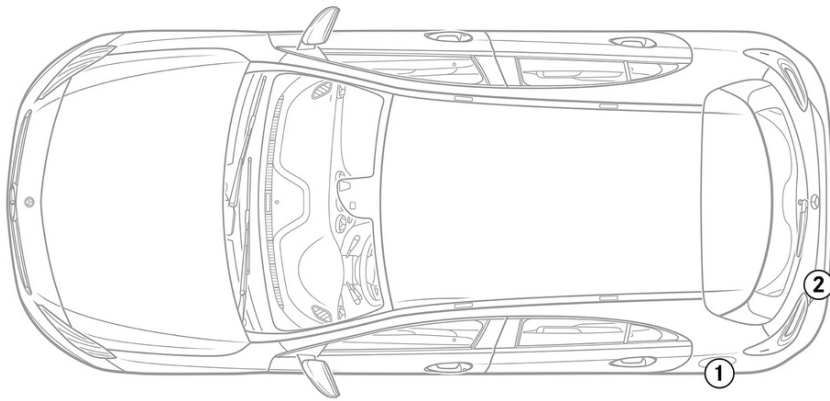

-  エアバッグ
-  ガス・ジェネレータ
-  シートベルトプリテンショナー
-  SRSコントロールユニット
-  アクティブ歩行者保護システム
-  ガスプレッシャスプリング/プリロードスプリング
-  低電圧バッテリー
-  ディーゼル燃料タンク

注意: 詳しくは、[レスキューガイドライン](#)をご覧ください。

1. 識別/確認

②

**A160d**