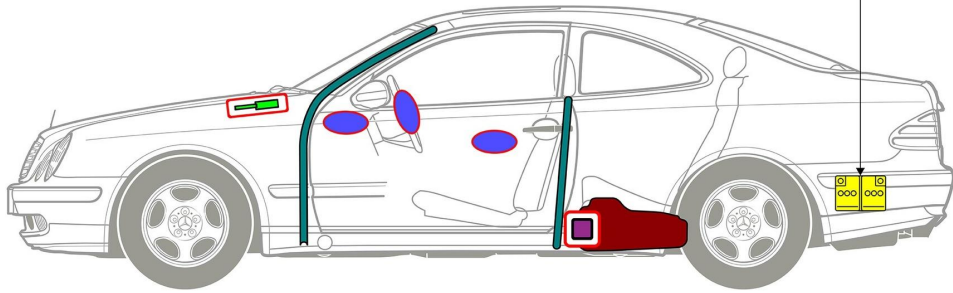

12V

-   
エアバッグ
-   
シートベルト  
プリテンショ  
ナー
-   
SRSコントロー  
ルユニット
-   
ガスプレッ  
シャスプリ  
ング/プリロード  
スプリング
-   
ボディ補強材
-   
低電圧バッテ  
リ
-   
ガソリン 燃料  
タンク

注意: 詳しくは、[レスキューガイドライン](#)をご覧ください。