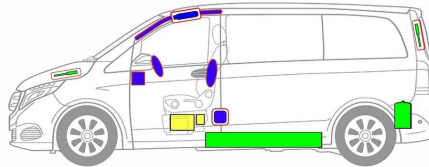

①

②

① メイン・バッテリー

② サブ・バッテリー

③ ガス・ボンベ、キャンピング・ガス、5 kg (モデル Marco Polo)

エアバッグ

ガス・ジェネレータ

シートベルト・テンショナ