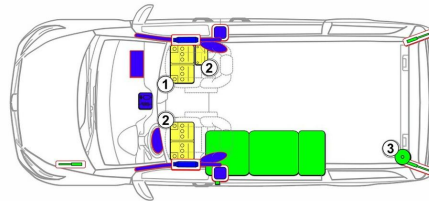

①

②

① メイン・バッテリー

② サブ・バッテリー

③ ガス・ボンベ、キャンピング・ガス、5 kg (モデル Marco Polo)

エアバッグ

ガス・ジェネレータ

シートベルト・テンショナ