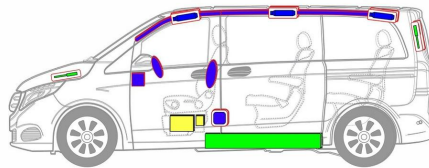

①

②

① メイン・バッテリー

② サブ・バッテリー

③ ガス・ボンベ、キャンピング・ガス、5 kg (モデル Marco Polo)

エアバッグ

ガス・ジェネレータ

シートベルト・テンショナ