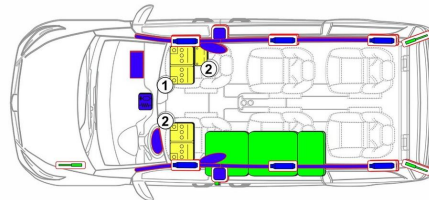

①

②

① メイン・バッテリー

② サブ・バッテリー

③ ガス・ボンベ、キャンピング・ガス、5 kg (モデル Marco Polo)

エアバッグ

ガス・ジェネレータ

シートベルト・テンショナ