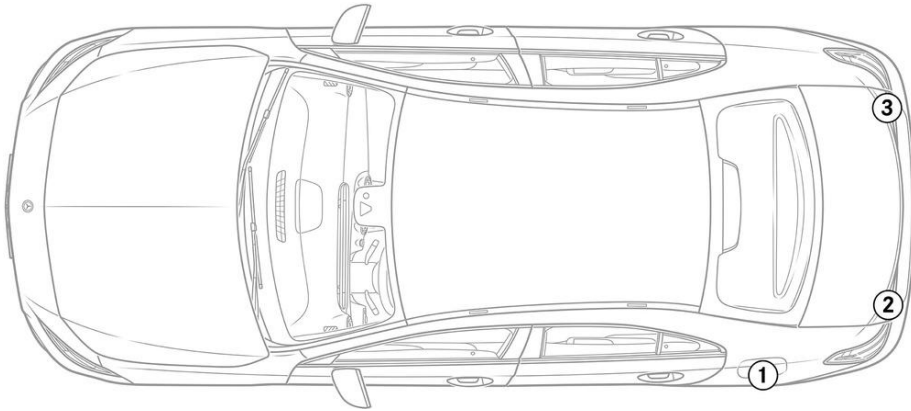

1. Identifikacija

2

A220d

3

4MATIC