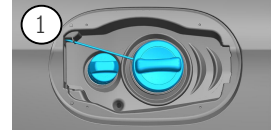

1. Identifikacija

2

A180d