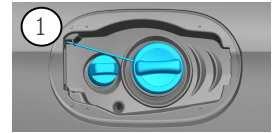

-  Airbag
-  Generador de gas
-  Pretensores de los cinturones de seguridad
-  Módulo de control SRS
-  Sistema activo de protección para peatones
-  Resorte de gas / muelle pretensado
-  Batería de bajo voltaje
-  Diésel depósito de combustible

Indicación: Hay más información en nuestra [guía de rescate](#).

1. Identificación / reconocimiento

2
A200d

3
4MATIC