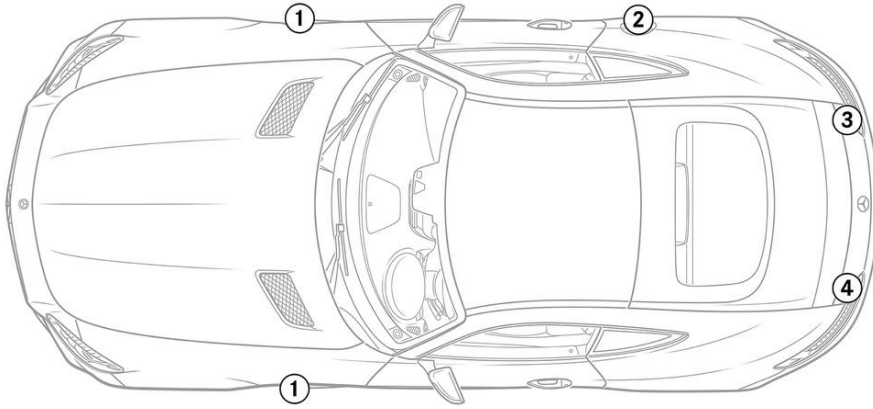

- ① Vehículo con la dirección a la izquierda      ② Vehículo con la dirección a la derecha

 Airbag	 Generador de gas	 Pretensores de los cinturones de seguridad	 Módulo de control SRS	 Resorte de gas / muelle pretensado
 Batería de bajo voltaje	 Gasolina depósito de combustible			

Indicación: Hay más información en nuestra [guía de rescate](#).

1. Identificación / reconocimiento

1

V8 BITURBO

2

3

GT

4