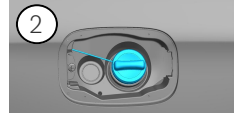

- ① Vehículo con la dirección a la izquierda      ② Vehículo con la dirección a la derecha

 Airbag	 Generador de gas	 Pretensores de los cinturones de seguridad	 Módulo de control SRS	 Resorte de gas / muelle pretensado
 Batería de bajo voltaje	 Gasolina depósito de combustible			

Indicación: Hay más información en nuestra [guía de rescate](#).

1. Identificación / reconocimiento

1

V8 BITURBO

2

3

GT

4