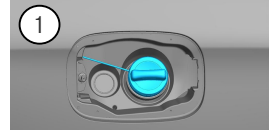

-  Αερόσακος
-  Γεννήτρια αερίου
-  Τεντωτήρας για ζώνες ασφαλείας
-  Μονάδα ελέγχου SRS
-  Αποσβεστήρας πίεσης αερίου/ελατήριο πρόεντασης
-  Μπαταρία χαμηλής τάσης
-  Βενζίνη ρεζερβουάρ καυσίμου

Υπόδειξη: Λεπτομερείς πληροφορίες δίνονται στον [οδηγό διάσωσης](#).

1. Ταυτοποίηση / Αναγνώριση

2

**B 200**