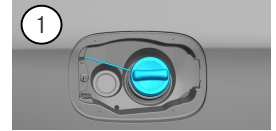

-  Αερόσακος
-  Γεννήτρια αερίου
-  Τεντωτήρας για ζώνες ασφαλείας
-  Μονάδα ελέγχου SRS
-  Αποσβεστήρας πίεσης αερίου/ελατήριο πρόεντασης
-  Μπαταρία χαμηλής τάσης
-  Βενζίνη ρεζερβουάρ καυσίμου

Υπόδειξη: Λεπτομερείς πληροφορίες δίνονται στον [οδηγό διάσωσης](#).

1. Ταυτοποίηση / Αναγνώριση

B 220

4MATIC