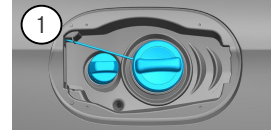

- Αερόσακος
- Γεννήτρια αερίου
- Τεντωτήρας για ζώνες ασφαλείας
- Μονάδα ελέγχου SRS
- Αποσβεστήρας πίεσης αερίου/ελατήριο πρόεντασης
- Μπαταρία χαμηλής τάσης
- Ντίζελ ρεζερβουάρ καυσίμου

Υπόδειξη: Λεπτομερείς πληροφορίες δίνονται στον [οδηγό διάσωσης](#).

1. Ταυτοποίηση / Αναγνώριση

2

**B 200d**

3

**4MATIC**