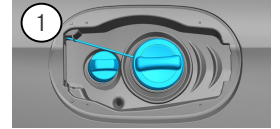

- Αερόσακος
- Γεννήτρια αερίου
- Τεντωτήρας για ζώνες ασφαλείας
- Μονάδα ελέγχου SRS
- Αποσβεστήρας πίεσης αερίου/ελατήριο πρόεντασης
- Μπαταρία χαμηλής τάσης
- Ντίζελ ρεζερβουάρ καυσίμου

Υπόδειξη: Λεπτομερείς πληροφορίες δίνονται στον [οδηγό διάσωσης](#).

1. Ταυτοποίηση / Αναγνώριση

2

**B160d**