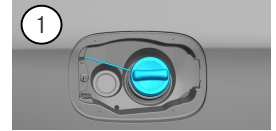

- Αερόσακος
- Γεννήτρια αερίου
- Τεντωτήρας για ζώνες ασφαλείας
- Μονάδα ελέγχου SRS
- Ενεργό σύστημα προστασίας πεζών
- Αποσβεστήρας πίεσης αερίου/ελατήριο προέντασης
- Μπαταρία χαμηλής τάσης
- Βενζίνη ρεζερβουάρ καυσίμου

Υπόδειξη: Λεπτομερείς πληροφορίες δίνονται στον [οδηγό διάσωσης](#).

1. Ταυτοποίηση / Αναγνώριση

2

A 250

3

4MATIC