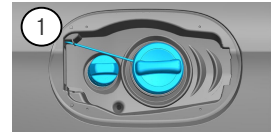

- Αερόσακος
- Γεννήτρια αερίου
- Τεντωτήρας για ζώνες ασφαλείας
- Μονάδα ελέγχου SRS
- Ενεργό σύστημα προστασίας πεζών
- Αποσβεστήρας πίεσης αερίου/ελατήριο προέντασης
- Μπαταρία χαμηλής τάσης
- Ντίζελ ρεζερβουάρ καυσίμου

Υπόδειξη: Λεπτομερείς πληροφορίες δίνονται στον [οδηγό διάσωσης](#).

1. Ταυτοποίηση / Αναγνώριση

2

A200d

3

4MATIC