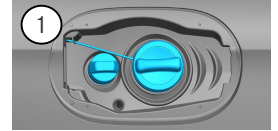

- Αερόσακος
- Γεννήτρια αερίου
- Τεντωτήρας για ζώνες ασφαλείας
- Μονάδα ελέγχου SRS
- Ενεργό σύστημα προστασίας πεζών
- Αποσβεστήρας πίεσης αερίου/ελατήριο προέντασης
- Μπαταρία χαμηλής τάσης
- Ντίζελ ρεζερβουάρ καυσίμου

Υπόδειξη: Λεπτομερείς πληροφορίες δίνονται στον [οδηγό διάσωσης](#).

1. Ταυτοποίηση / Αναγνώριση

2
A200d