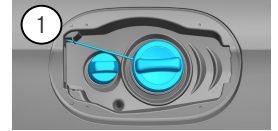

- Αερόσακος
- Γεννήτρια αερίου
- Τεντωτήρας για ζώνες ασφαλείας
- Μονάδα ελέγχου SRS
- Ενεργό σύστημα προστασίας πεζών
- Αποσβεστήρας πίεσης αερίου/ελατήριο προέκτασης
- Μπαταρία χαμηλής τάσης
- Ντίζελ ρεζερβουάρ καυσίμου

Υπόδειξη: Λεπτομερείς πληροφορίες δίνονται στον [οδηγό διάσωσης](#).

1. Ταυτοποίηση / Αναγνώριση

2

**A220d**

3

**4MATIC**