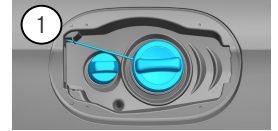

- Αερόσακος
- Γεννήτρια αερίου
- Τεντωτήρας για ζώνες ασφαλείας
- Μονάδα ελέγχου SRS
- Ενεργό σύστημα προστασίας πεζών
- Αποσβεστήρας πίεσης αερίου/ελατήριο προέκτασης
- Μπαταρία χαμηλής τάσης
- Ντίζελ ρεζερβουάρ καυσίμου

Υπόδειξη: Λεπτομερείς πληροφορίες δίνονται στον [οδηγό διάσωσης](#).

1. Ταυτοποίηση / Αναγνώριση

2

A200d

3

4MATIC