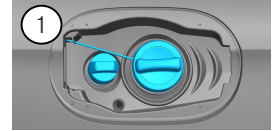

- Αερόσακος
- Γεννήτρια αερίου
- Τεντωτήρας για ζώνες ασφαλείας
- Μονάδα ελέγχου SRS
- Ενεργό σύστημα προστασίας πεζών
- Αποσβεστήρας πίεσης αερίου/ελατήριο προέκτασης
- Μπαταρία χαμηλής τάσης
- Ντίζελ ρεζερβουάρ καυσίμου

Υπόδειξη: Λεπτομερείς πληροφορίες δίνονται στον [οδηγό διάσωσης](#).

1. Ταυτοποίηση / Αναγνώριση

2
A200d