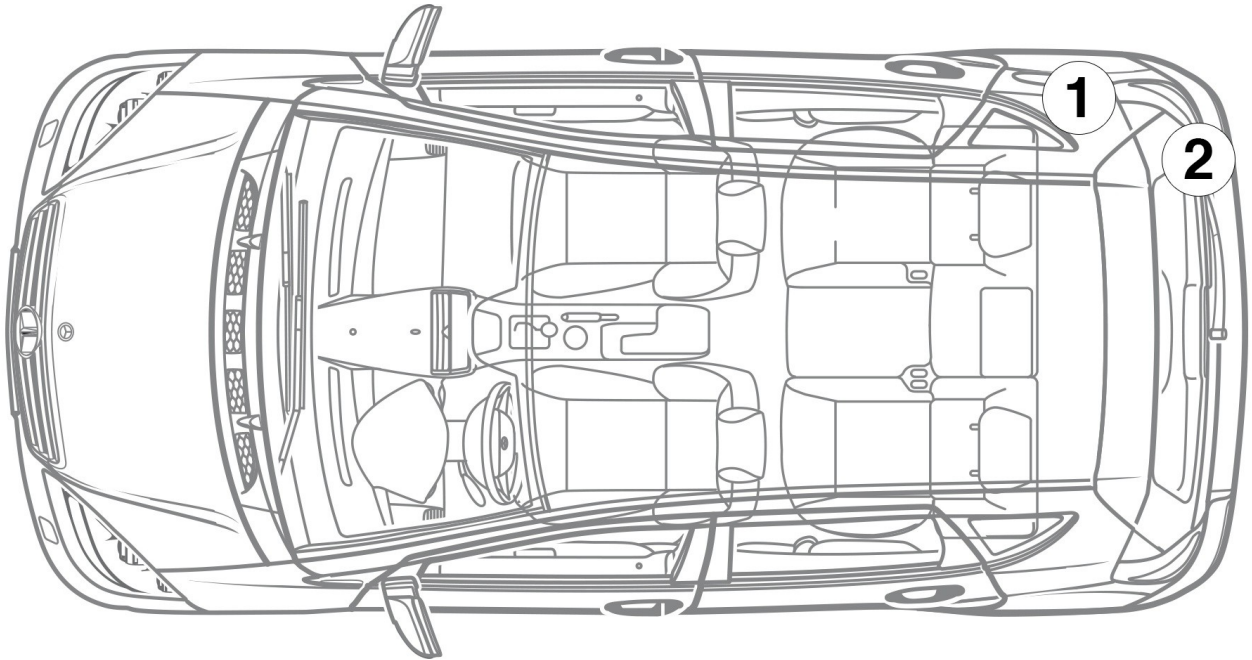

② Bakluke høyre side

Kjøretøyidentifikasjon

① HV-ladekontakt