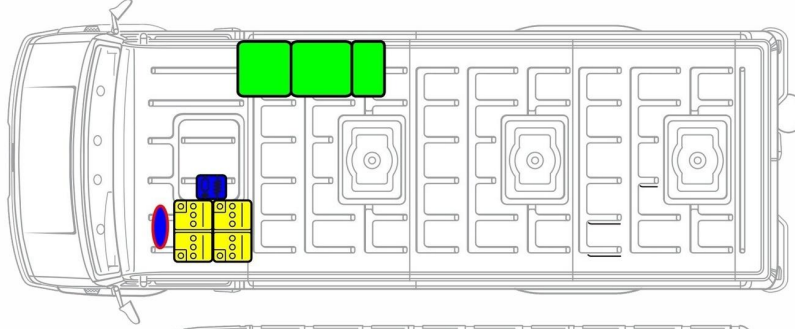

Vario Tip 667-670 Panelvan, 1996'ten itibaren

Hava yastığı

Yakıt deposu

Emniyet sistemleri kumanda kutusu

Akü 12 V

Not: Daha fazla bilgi için lütfen [Kurtarma Kılavuzu](#)'muza bakınız.