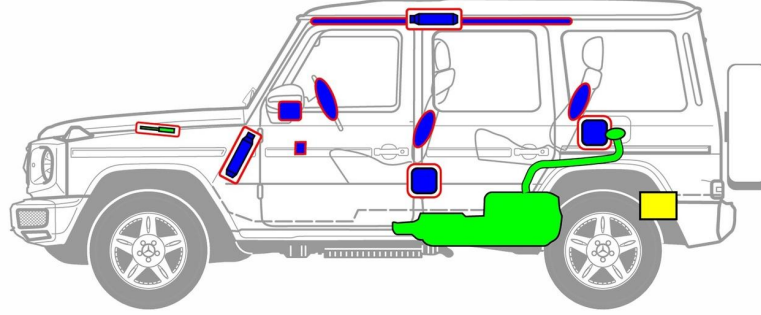

G-Serisi Tip 463 Araç aracı, 2018'ten itibaren

-  Hava yastığı
-  Gaz jeneratörü
-  Kemer gerdiriciler
-  Gazlı amortisör
-  Yakıt deposu
-  Emniyet sistemleri kumanda kutusu
-  Akü 12 V

Not: Daha fazla bilgi için lütfen [Kurtarma Kılavuzu](#)'muza bakınız.