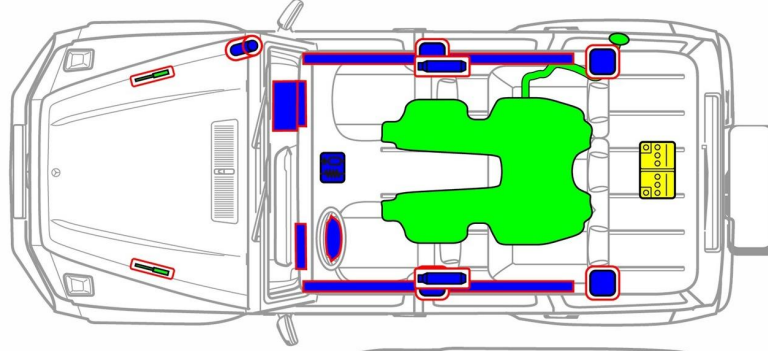

G-Serisi Tip 463 Araç aracı, 2018'ten itibaren

-  Hava yastığı
-  Gaz jeneratörü
-  Kemer gerdiriciler
-  Gazlı amortisör
-  Yakıt deposu
-  Emniyet sistemleri kumanda kutusu
-  Akü 12 V

Not: Daha fazla bilgi için lütfen [Kurtarma Kılavuzu](#)'muza bakınız.