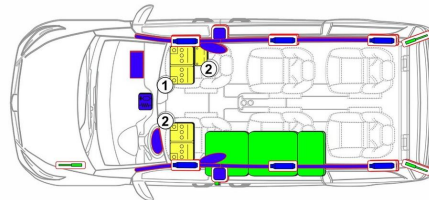

1

2

1 Bateria principal

2 Bateria suplementar

3 Garrafa de gás, Camping Gaz, 5 kg (só modelo MARCO POLO)

Airbag

Gerador de gás

Pré-tensor do cinto de segurança

Amortecedor de pressão de gás

Depósito de combustível

Unidade de comando dos sistemas de retenção

Bateria 12 V

Indicação: Para mais informações, por favor consulte o nosso [guia de salvamento](#).