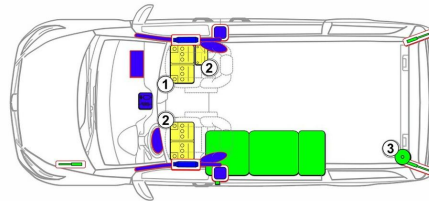

1

2

1 Bateria principal

2 Bateria suplementar

3 Garrafa de gás, Camping Gaz, 5 kg (só modelo MARCO POLO)

Airbag

Gerador de gás

Pré-tensor do cinto de segurança

Amortecedor de pressão de gás

Depósito de combustível

Unidade de comando dos sistemas de retenção

Bateria 12 V

Indicação: Para mais informações, por favor consulte o nosso [guia de salvamento](#).