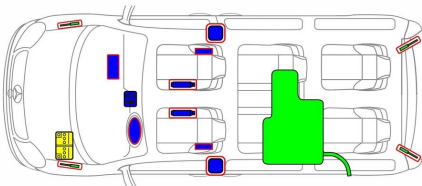

1

2

-  Zračni meh
-  Plinski generator
-  Zateznik varnostnega pasu
-  Plinski tlačni blažilnik
-  Posoda za gorivo
-  Krmilnik zadrževalnih sistemov
-  Akumulator (12 V)

Napotek: Za več informacij si oglejte naš [reševalni vodnik](#).