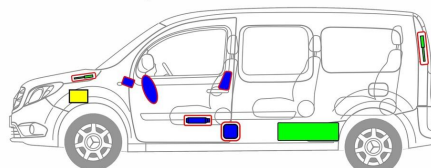

1

2

-  Zračni meh
-  Plinski generator
-  Zateznik varnostnega pasu
-  Plinski tlačni blažilnik
-  Posoda za gorivo
-  Krmilnik zadrževalnih sistemov
-  Akumulator (12 V)

Napotek: Za več informacij si oglejte naš [reševalni vodnik](#).