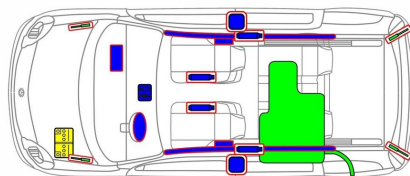

1

2

-  Zračni meh
-  Plinski generator
-  Zateznik varnostnega pasu
-  Plinski tlačni blažilnik
-  Posoda za gorivo
-  Krmilnik zadrževalnih sistemov
-  Akumulator (12 V)

Napotek: Za več informacij si oglejte naš [reševalni vodnik](#).