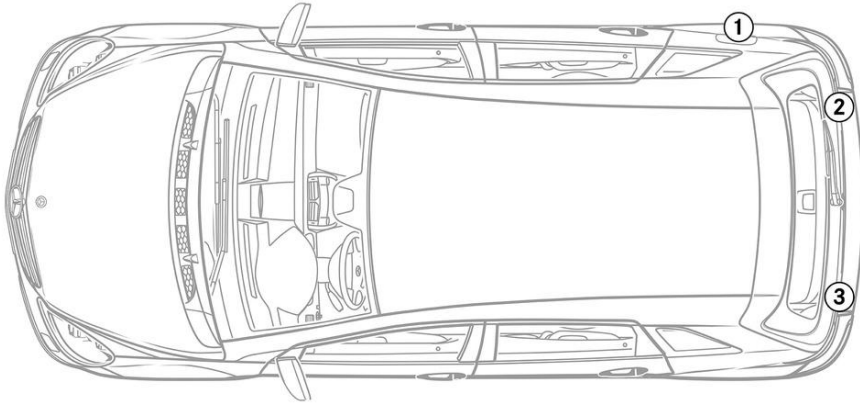

1. Identifying

B 170