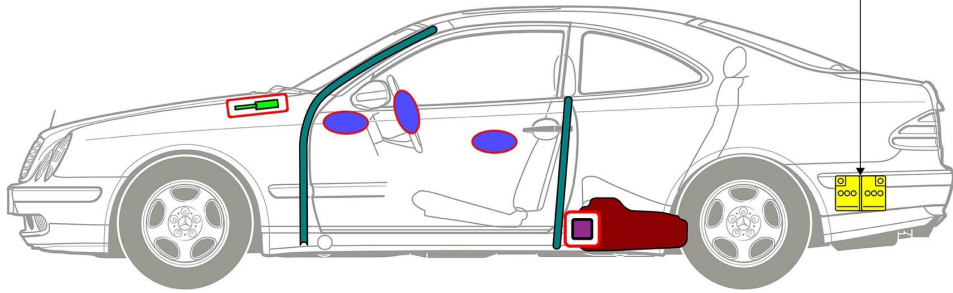

12V

-  エアバッグ
-  シートベルト
プリテンショ
ナー
-  SRSコントロー
ルユニット
-  ガスプレッ
シャスプリ
ング/プリロード
スプリング
-  ボディ補強材
-  低電圧バッテ
リ
-  ガソリン 燃料
タンク

注意: 詳しくは、[レスキューガイドライン](#)をご覧ください。