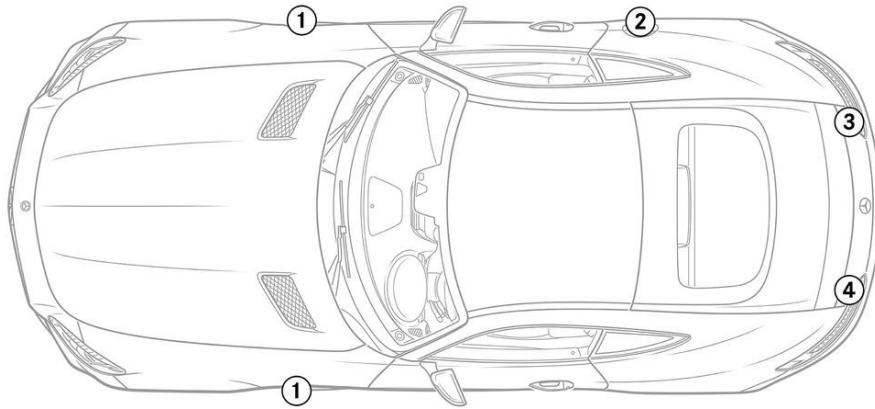

- ① Veículo com volante à esquerda ② Veículo com volante à direita

 Airbag	 Gerador de gás	 Pré-tensor do cinto de segurança	 Unidade de controlo SRS	 Mola de pressão a gás/mola pré-tensionada
 Bateria de baixa voltagem	 Gasolina reservatório de combustível			

Indicação: Para mais informações, por favor consulte o nosso [guia de salvamento](#).

1. Identificação / reconhecimento

1

V8 BITURBO

2

3

GT

4