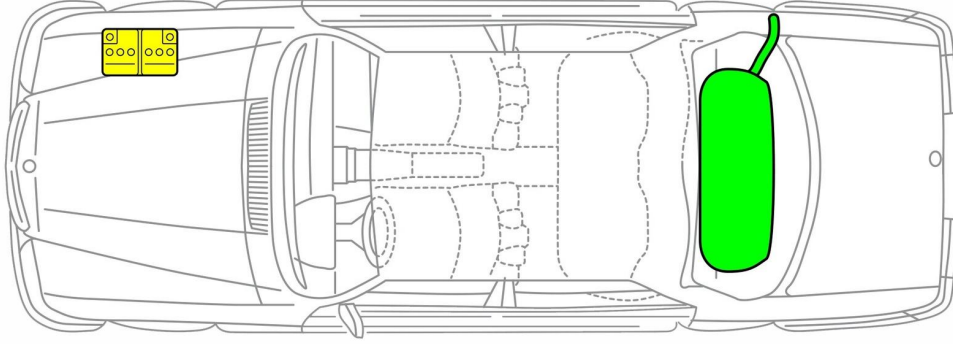

# S-Serisi Tip 116 Sedan, 1972 - 1980

Yakıt deposu

Akü 12 V

Not: Daha fazla bilgi için lütfen [Kurtarma Kılavuzu](#)'muza bakınız.