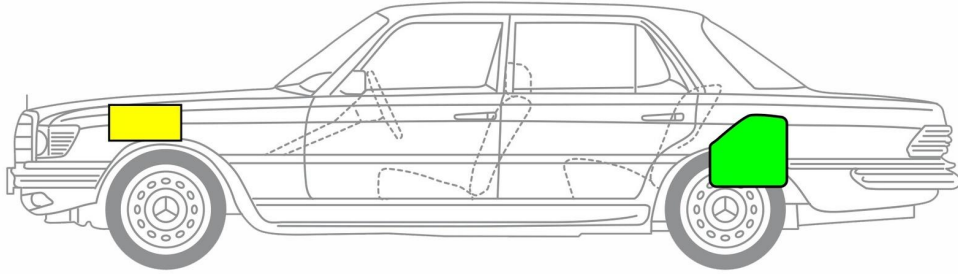

# S-Serisi Tip 116 Sedan, 1972 - 1980

Yakıt deposu

Akü 12 V

Not: Daha fazla bilgi için lütfen [Kurtarma Kılavuzu](#)'muza bakınız.